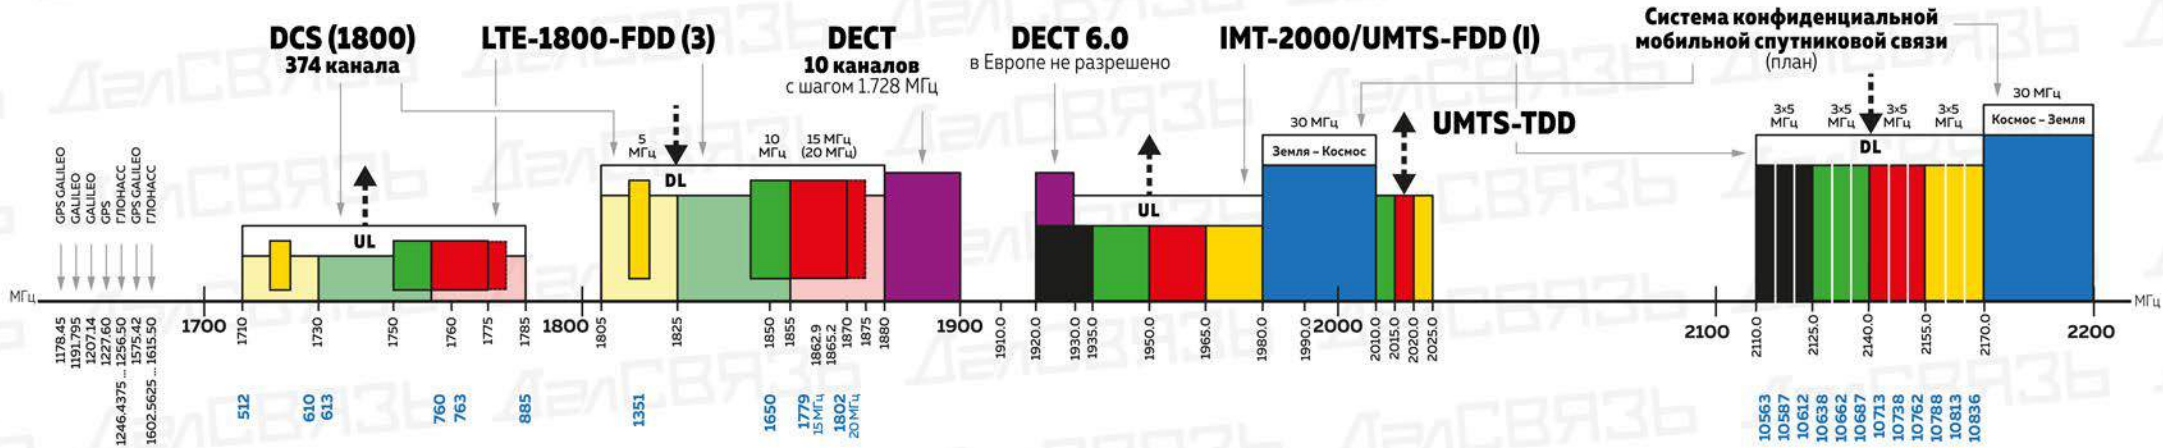

450 453.0 453.15 457.4 459.0 463.0 463.15 467.4 469.0 470 790.0 791.0 798.5 801.0 806.0 813.5 821.0 830 832.0 839.0 842.0 847.0 854.5 862.0 870 876 880 885 890 895 900 905 910 913 915 921 925 930 935 940 945 950 955 958 960 МГц

1178.45 1191.795 1207.14 1227.60 1246.4375...1256.50 1575.42 1602.5625...1615.50 1700 1710 1730 1750 1760 1775 1785 1800 1805 1825 1850 1855 1862.9 1865.2 1870 1875 1880 1900 1910.0 1920.0 1930.0 1935.0 1950.0 1965.0 1980.0 1990.0 2000 2010.0 2015.0 2020.0 2025.0 2100 2110.0 2125.0 2140.0 2155.0 2170.0 2200 МГц