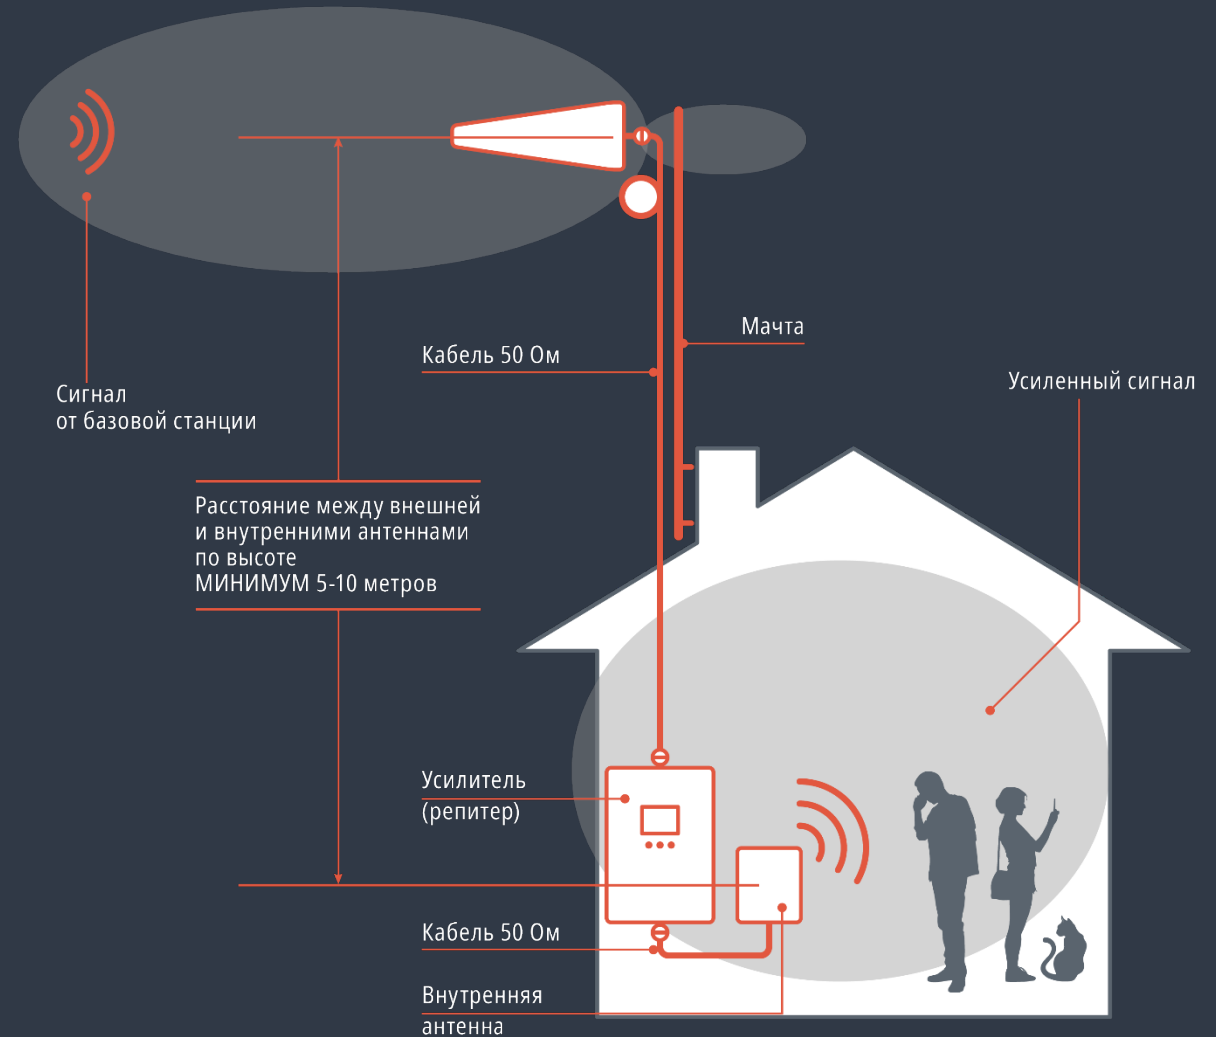

The background features a complex network of white nodes and lines on a dark blue gradient. This network is overlaid on a dark blue background that is divided into several geometric sections by diagonal lines. These sections include a bright cyan triangle in the top-left, a grey triangle in the top-right, and another cyan triangle in the bottom-right. The overall aesthetic is modern and technological.

ДалСВЯЗЬ

Системы усиления сотовой связи и интернета

**Производство,
продажа и установка
систем усиления
сотовой связи
и интернета**

Репитер – усилитель сигнала СОТОВОЙ СВЯЗИ

→ Основной элемент системы усиления сотового сигнала мобильных операторов – репитер, обеспечивает стабильную связь с выбранной базовой станции и удерживает сигнал максимальной мощности

Как это работает

→ Внешняя антенна (располагается на крыше или фасаде здания) принимает сигнал от базовой станции и передает на репитер. Репитер усиливает сигнал и передает на внутренние антенны, которые располагаются внутри помещения, где необходимо усиление. Вся система соединяется высокочастотным коаксиальным кабелем.

Комплекты усиления сотовой связи

→ Готовые комплекты включают в себя все необходимое оборудование для усиления связи: репитер, внешняя антенна, внутренняя антенна, кабельная сборка и переходники.

С ЗАБОТОЙ О ВАС